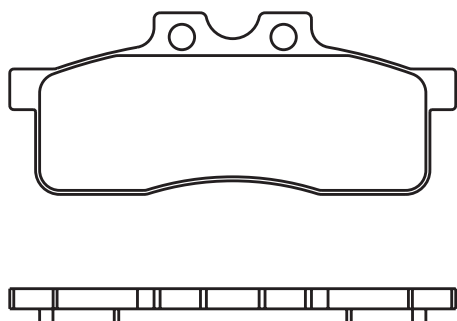

D 320

482

160 x 56,5 mm

D 400

483

200 x 66 mm

D 500

484

222 x 66 mm

D 630

486

76 x 19 mm

Brzda elektromotoru

489

110 x 45 mm

MANITOU – teleskopický manipulátor (nakladač)
– parkovací brzda

490

100 x 100 mm

Brzdový segment do vibrolisu na beton
(něm. výr. FRIMA, OMAG)

492

79 x 28 mm

D 200

493

60 x 46 mm