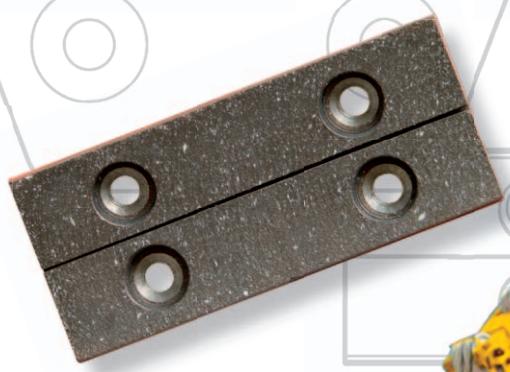

GOLD **fren**

®

**Industrial
brakes**

Disc Brake Pads 2012

480

250 x 125 mm

481

130 x 56,5 mm

D 320

482

160 x 56,5 mm

D 400

483

200 x 66 mm

D 500

484

222 x 66 mm

D 630

486

76 x 19 mm

Brzda elektromotoru

489

110 x 45 mm

MANITOU – teleskopický manipulátor (nakladač)
– parkovací brzda

490

100 x 100 mm

Brzdový segment do vibrolisu na beton
(něm. výr. FRIMA, OMAG)

492

79 x 28 mm

D 200

493

60 x 46 mm