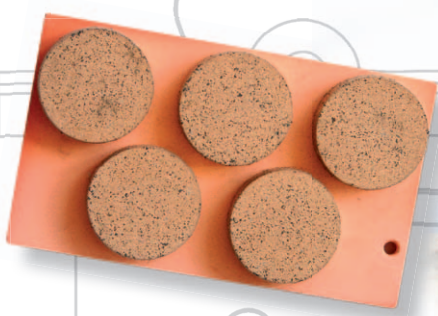

GOLD **fren**

®

**Industrial
brakes**

Disc Brake Pads 2012

480

250 x 125 mm

481

130 x 56,5 mm

D 320

482

160 x 56,5 mm

D 400

483

200 x 66 mm

D 500

484

222 x 66 mm

D 630

486

76 x 19 mm

Brzda elektromotoru

489

110 x 45 mm

MANITOU – teleskopický manipulátor (nakladač)
– parkovací brzda

490

100 x 100 mm

Brzdový segment do vibrolisu na beton
(něm. výr. FRIMA, OMAG)

492

79 x 28 mm

D 200

493

60 x 46 mm