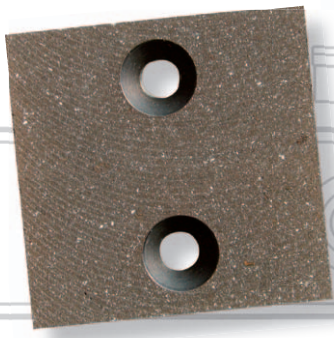

GOLD **fren**

®

**Industrial
brakes**

Disc Brake Pads 2012

480

250 x 125 mm

481

130 x 56,5 mm

D 320

482

160 x 56,5 mm

D 400

483

200 x 66 mm

D 500

484

222 x 66 mm

D 630

486

76 x 19 mm

Brzda elektromotoru

489

110 x 45 mm

MANITOU – teleskopický manipulátor (nakladač)
– parkovací brzda

490

100 x 100 mm

Brzdový segment do vibrolisu na beton
(něm. výr. FRIMA, OMAG)

492

79 x 28 mm

D 200

493

60 x 46 mm