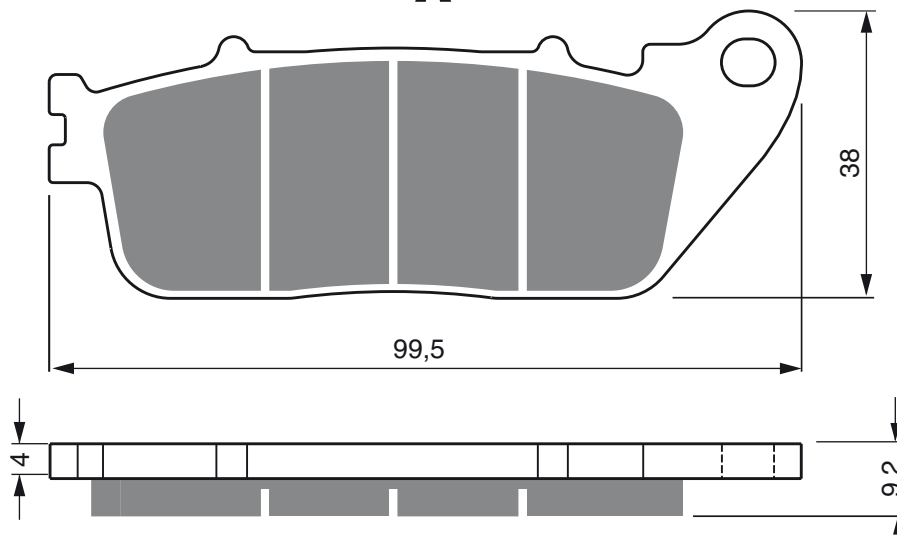

PART NUMBER

**277**

AD

S3  
RACING

GP5

GP6

**A**

**B**

**HONDA**

CB 1000 R 08- R

AD

S3  
RACING

GP5

GP6

PART NUMBER

278

**DERBI**

125 Mulhacen	08 -	F
125 Terra	08 -	F
125 Terra Adventure	08 -	F

**CORPA**

250 T-Ride	08 -	F
------------	------	---

PART NUMBER

**279**

**AD**

**S3**  
RACING

**GP5**

**GP6**

**HARLEY DAVIDSON**

XR

1200

08-

2F