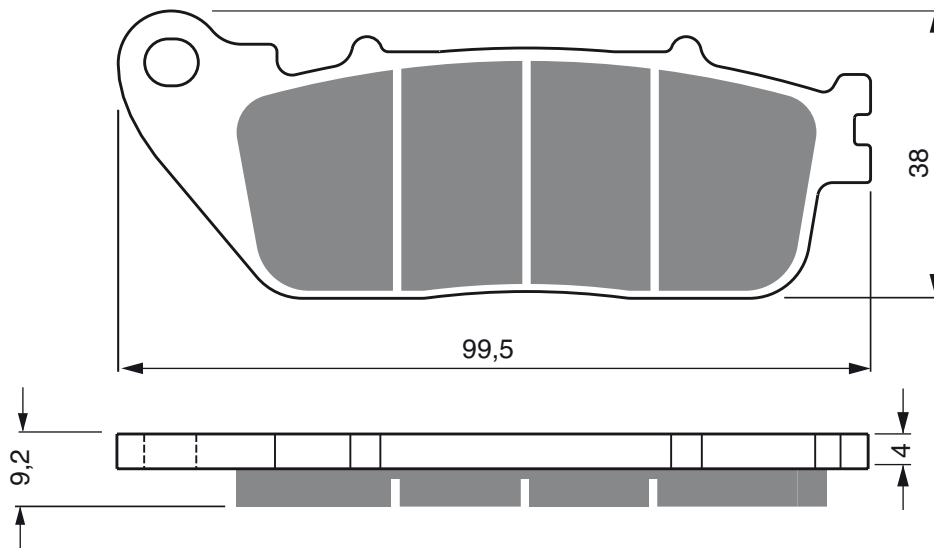

PART NUMBER

**277**

AD

S3  
RACING

GP5

GP6

**A**

**B**

**HONDA**

CB 1000 R 08- R

AD

S3  
RACING

GP5

GP6

PART NUMBER

278

**DERBI**

125 Mulhacen	08 -	F
125 Terra	08 -	F
125 Terra Adventure	08 -	F

**CORPA**

250 T-Ride	08 -	F
------------	------	---

PART NUMBER

**279**

**AD**

**S3**  
RACING

**GP5**

**GP6**

**HARLEY DAVIDSON**

XR

1200

08-

2F