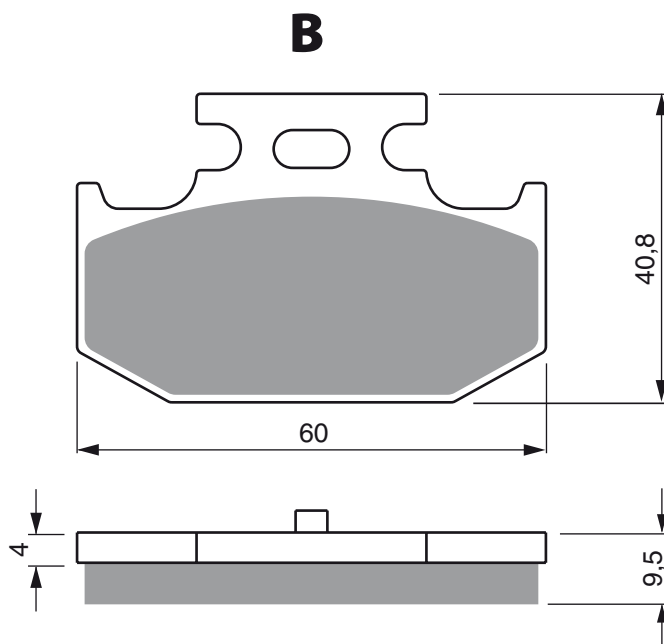

PART NUMBER

295

AD

K1

K5

S33
RACING

YAMAHA

YXR	66	FAS/FAT/FAV Rhino 4x4	04-06	R
YFM	700	RV/RW/RX Raptor	06-08	R
YFM	700	RY	09	R