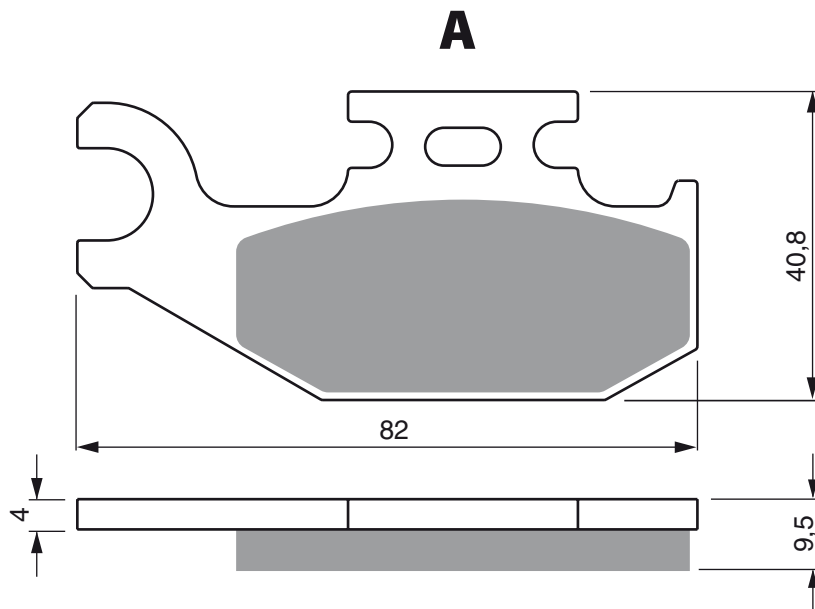

PART NUMBER

295

AD

K1

K5

S33
RACING

YAMAHA

YXR	66	FAS/FAT/FAV Rhino 4x4	04-06	R
YFM	700	RV/RW/RX Raptor	06-08	R
YFM	700	RY	09	R